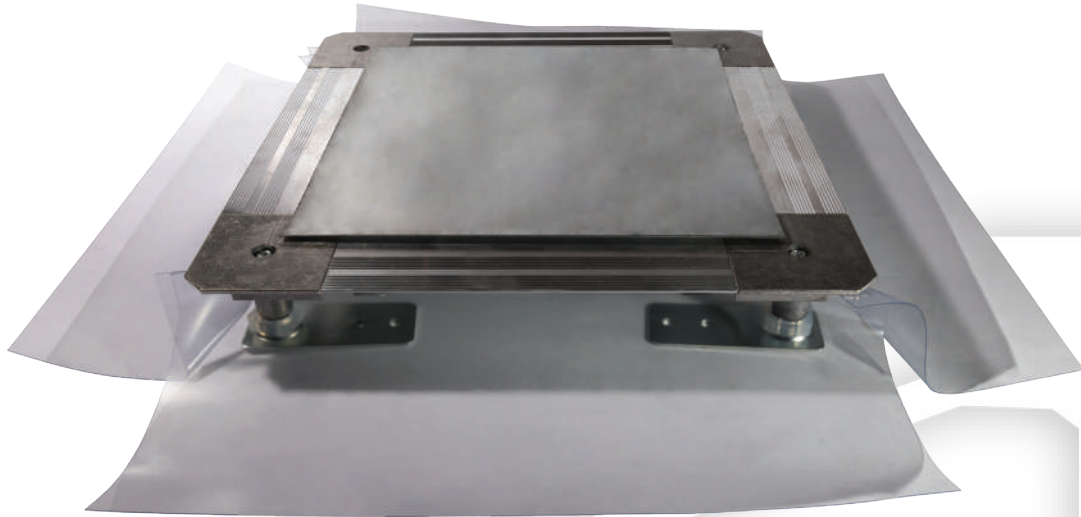

Betondobozok

UDH-sorozat

Elérhető méretek:

UDH2

- ECO-, F-, és V-sorozatú padlódobozokhoz, több méretben (ld. 56-57. o.)
- Külső méret: 426×426 mm
- Belső méret: 288×288 mm
- Szintezési méretek: 50-80 mm, 75-125 mm, 120-170 mm
- Súly: 3 kg
- Terhelhetőség: 150 kg

Rendelési szám: 9542523148201

EAN-kód: 5999067702017

UDH3

- C-, ECO-, F-, és V-sorozatú padlódobozokhoz, több méretben (ld. 57-58. o.)
- Külső méret: 497×497 mm
- Belső méret: 358×358 mm
- Szintezési méretek: 50-80 mm, 75-125 mm, 120-170 mm
- Súly: 3,6 kg
- Terhelhetőség: 150 kg

Rendelési szám: 9542533148201

EAN-kód: 5999067701997

UDH E2

- KD1 E2 padlódobozokhoz (ld. 49. o.)
- Külső méret: 283×384 mm
- Belső méret: 146×245 mm
- Szintezési méretek: 50-80 mm, 75-125 mm, 120-170 mm
- Súly: 2,2 kg
- Terhelhetőség: 150 kg

Rendelési szám: 950UDHE2

EAN-kód: 5999067702024

UDH E4

- KD1 E4 padlódobozokhoz (ld. 51. o.)
- Külső méret: 384×427 mm
- Belső méret: 244×287 mm
- Szintezési méretek: 50-80 mm, 75-125 mm, 120-170 mm
- Súly: 2,2 kg
- Terhelhetőség: 150 kg