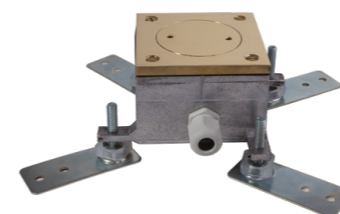

### EQ

Cikknév	Méretek (mm)			Modul* (db)	Cs.e. (db)	Azonosító	Rendelési szám
	Szél.	Hossz.	Mag.				
EQCU-3-109	120	120	55	3	1	7109	920EQCU3109.01
EQZN-3-110	120	120	55	3	1	7110	920EQZN3110.01

Bútorba építhető design padlódoboz, 120×120 mm, 3 férőhelyes. Beépítési magasság 55 mm. Rozsdamentes acél (W. Nr. 1.4301), vagy sárgaréz (CuZn) kivitelben. Csukott állapotban IP-40, nyitott állapotban IP-20 védelemmel.

### S120

Cikknév	Méretek (mm)			Modul* (db)	Cs.e. (db)	Súly (kg)	EAN	Rendelési szám
	Szél.	Hossz.	Mag.					
S120 R1AK	Ø120	110-125		3	1	1,64	77072 89	950S120R1AK

Aljzatbetonba építhető IP-védett padlódoboz, Ø120 mm, 1,5 férőhelyes. Szintezési tartomány 110-125 mm, a minimális beépítési magasság 110 mm. Sárgaréz (CuZn) kivitelben. Por- és pára elleni védelem gumi tömítőgyűrűvel, tömszelencés védőharanggal. (IP-54). Szállítás: 1 db MOSAIC 45 dugaljjal (RAL 9010 színben).