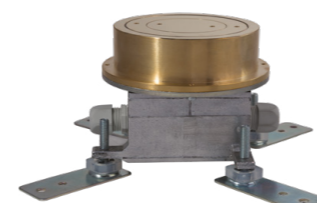

IP-VÉDETTSÉGŰ PADLÓDOBOZOK

IP-VÉDETTSÉGŰ PADLÓDOBOZOK:

S120

Cikknév	Méretek (mm)			Modul* (db)	Cs.e. (db)	Súly (kg)	EAN	Rendelési szám
	Szél.	Hossz.	Mag.					
S120 R1AK	Ø120	110-125		3	1	1,64	77072 89	950S120R1AK

Aljzatbetonba építhető IP-védett padlódoboz, Ø120 mm, 1,5 férőhelyes. Szintezési tartomány 110-125 mm, a minimális beépítési magasság 110 mm. Sárgaréz (CuZn) kivitelben. Por- és pára elleni védelem gumi tömítőgyűrűvel, tömszelencés védőharanggal. (IP-54). Szállítás: 1 db MOSAIC 45 dugaljjal (RAL 9010 színben).